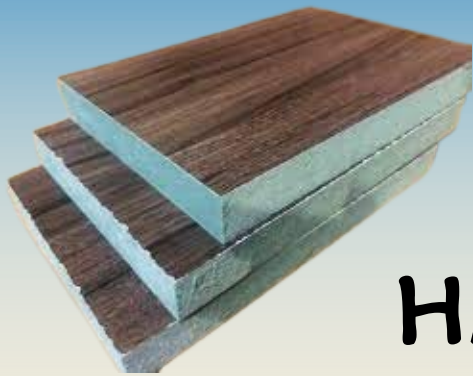

HMR

ไม้ HMR (1.22m x 2.44m)

เกรด	V70 E1	V70 E2	MR E2	V313 E2	Panel Plus V313 E2	Agrofiber V313 E2	เมลามีนขาว 1FC	เมลามีนขาว 2FC
ชนิดไม้ / ความหนา	ยางพารา	ยางพารา	ยางพารา	ยางพารา	ยูคาลิปตัส	ยูคาลิปตัส	ยางพารา	ยางพารา
3 mm		136						
4 mm		155				266		
6 mm		215		265		335		450
9 mm		306	285	355	400	469		540
12 mm		407				630		620
15 mm	675	460	440	580	650	730	640	640
18 mm	830	565	540	670	780	854	740	750
25 mm		930					1250	1320

HMR เคลือบเมลามีน สีลายไม้

ไม้อัด HMR เคลือบเมลามีน (1.22m x 2.44m)

ความหนา / ชนิดไม้	9 mm	15 mm	18 mm
Brown Oak 1169/5001 ผิวเลียน สีลายไม้ (2FC)	685	860	980
Cappucino 1125/5005 ผิวเลียน สีลายไม้ (2FC)	685	860	980
Maple3325/5006 ผิวเลียน สีลายไม้ (2FC)	685	860	980
Beech 5008 ผิวเลียน สีลายไม้ (2FC)	685	860	685
White 102 ผิวด้าน สีขาว Matt (2FC)		860	980
Graphite 3200 ผิวสัมผัส สีพื้น (2FC)	685	800	915
Black 4003 ผิวสัมผัส สีพื้น (2FC)		800	915