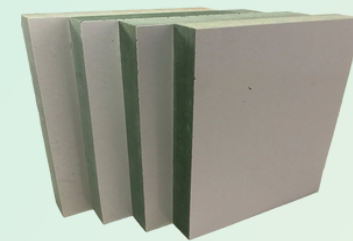

HMR

ไม้ HMR (1.22m x 2.44m)

เกรด	V70 E1	V70 E2	MR E2	V313 E2	Panel Plus V313 E2	Agrofiber V313 E2	เมลามีนขาว 1FC	เมลามีนขาว 2FC
ชนิดไม้ / ความหนา	ยางพารา	ยางพารา	ยางพารา	ยางพารา	ยูคาลิปตัส	ยูคาลิปตัส	ยางพารา	ยางพารา
3 mm		136						
4 mm		155				266		
6 mm		215		265		335		450
9 mm		306	285	355	400	469		540
12 mm		407				630		620
15 mm	675	460	440	580	650	730	640	640
18 mm	830	565	540	670	780	854	740	750
25 mm		930					1250	1320

HMR เคลือบเมลามีน สีลายไม้

ไม้อัด HMR เคลือบเมลามีน (1.22m x 2.44m)

ความหนา / ชนิดไม้	9 mm	15 mm	18 mm
Brown Oak 1169/5001 ผิวเลียน สีลายไม้ (2FC)	685	860	980
Cappucino 1125/5005 ผิวเลียน สีลายไม้ (2FC)	685	860	980
Maple3325/5006 ผิวเลียน สีลายไม้ (2FC)	685	860	980
Beech 5008 ผิวเลียน สีลายไม้ (2FC)	685	860	685
White 102 ผิวด้าน สีขาว Matt (2FC)		860	980
Graphite 3200 ผิวสัมผัส สีพื้น (2FC)	685	800	915
Black 4003 ผิวสัมผัส สีพื้น (2FC)		800	915