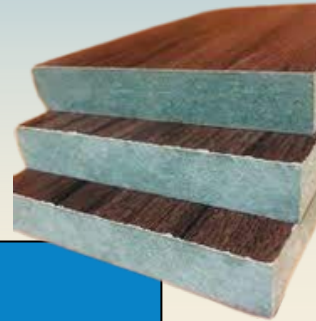

HMR

ไม้ HMR (1.22m x 2.44m)

เกรด	V70 E1	V70 E2	MR E2	V313 E2	Panel Plus V313 E2	Agrofiber V313 E2	เมลามีนขาว 1FC	เมลามีนขาว 2FC
ชนิดไม้ / ความหนา	ยางพารา	ยางพารา	ยางพารา	ยางพารา	ยูคาลิปตัส	ยูคาลิปตัส	ยางพารา	ยางพารา
3 mm		136						
4 mm		155				266		
6 mm		215		265		335		450
9 mm		306	285	355	400	469		540
12 mm		407				630		620
15 mm	675	460	440	580	650	730	640	640
18 mm	830	565	540	670	780	854	740	750
25 mm		930					1250	1320

HMR เคลือบเมลามีน สีลายไม้

ไม้อัด HMR เคลือบเมลามีน (1.22m x 2.44m)

ความหนา / ชนิดไม้	9 mm	15 mm	18 mm
Brown Oak 1169/5001 ผิวเลียน สีลายไม้ (2FC)	685	860	980
Cappucino 1125/5005 ผิวเลียน สีลายไม้ (2FC)	685	860	980
Maple3325/5006 ผิวเลียน สีลายไม้ (2FC)	685	860	980
Beech 5008 ผิวเลียน สีลายไม้ (2FC)	685	860	685
White 102 ผิวด้าน สีขาว Matt (2FC)		860	980
Graphite 3200 ผิวสัมผัส สีพื้น (2FC)	685	800	915
Black 4003 ผิวสัมผัส สีพื้น (2FC)		800	915