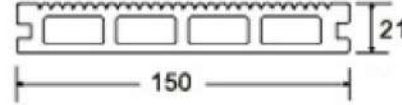

(ร่องเล็ก | ร่องใหญ่)

ขนาด: 150*25*3000 มม.

1 ตรม. ใช้ไม้ 6.67 เมตร

1 ตรม. ใช้ไม้ 2.22 แผ่น

โอ๊คดำ

(ลายไม้ | ร่องเล็ก)

ขนาด: 150*21*3000 มม.

1 ตรม. ใช้ไม้ 6.67 เมตร

1 ตรม. ใช้ไม้ 2.22 แผ่น

น้ำตาล

(ร่องเล็ก | ร่องใหญ่)

ขนาด: 150*25*3000 มม.

1 ตรม. ใช้ไม้ 6.67 เมตร

1 ตรม. ใช้ไม้ 2.22 แผ่น

น้ำตาล

(ลายไม้ | ร่องเล็ก)

ขนาด: 150*21*3000 มม.

1 ตรม. ใช้ไม้ 6.67 เมตร

1 ตรม. ใช้ไม้ 2.22 แผ่น

สีกกทอง

(ร่องเล็ก | ร่องใหญ่)

ขนาด: 150*25*3000 มม.

1 ตรม. ใช้ไม้ 6.67 เมตร

1 ตรม. ใช้ไม้ 2.22 แผ่น