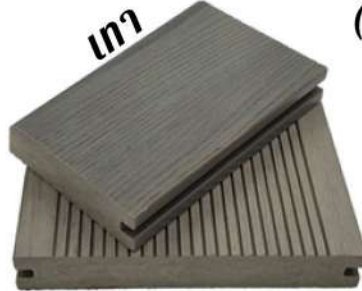

ขนาด: 140*25*3000 มม.

1 ตรม. ใช้ไม้ 7.14 เมตร

1 ตรม. ใช้ไม้ 2.38 แผ่น

PREMIUM SERIES

DECKING FLOOR

- ไม้พื้นภายนอก -

รุ่นไม้ทรวง

ราคา 555 บาท/แผ่น

(ลายไม้ 3D | ร่องกลาง)

ขนาด: 146*23*3000 มม.

1 ตรม. ใช้ไม้ 6.85 เมตร

1 ตรม. ใช้ไม้ 2.28 แผ่น

รุ่นไม้ตัน

ราคา 765 บาท/แผ่น

(ลายไม้ 3D | ร่องเล็ก)

ขนาด: 140*20*3000 มม.

1 ตรม. ใช้ไม้ 7.14 เมตร

1 ตรม. ใช้ไม้ 2.38 แผ่น

(ลายไม้ 3D | ร่องกลาง)

ขนาด: 146*23*3000 มม.

1 ตรม. ใช้ไม้ 6.85 เมตร

1 ตรม. ใช้ไม้ 2.28 แผ่น

(ลายไม้ 3D | ร่องเล็ก)

ขนาด: 140*20*3000 มม.