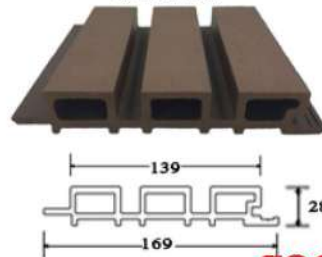

156*21*3000 มม.

ราคา 385 บาท/แผ่น

โอ๊คแดง

156*21*3000 มม.

ราคา 385 บาท/แผ่น

น้ำตาล

169*28*3000 มม.

ราคา 578 บาท/แผ่น

น้ำตาล

156*21*3000 มม.

ราคา 385 บาท/แผ่น

สักทอง

169*28*3000 มม.

ราคา 578 บาท/แผ่น

–อุปกรณัตถตั้ง–
–ตงไม้เทียม–
–ตัวจบครอบฉาก–

–อุปกรณ์ติดตั้ง–
–ตงไม้เทียม–
–ตัวจบครอบฉาก–