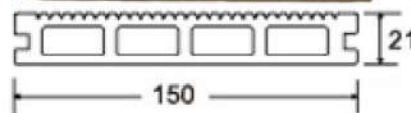

สีกกทอง

(ลายไม้ | ร่องเล็ก)

ขนาด: 150*21*3000 มม.

1 ตรม. ใช้ไม้ 6.67 เมตร

1 ตรม. ใช้ไม้ 2.22 แผ่น

โอ๊คแดง

(ร่องเล็ก | ร่องใหญ่)

ขนาด: 150*25*3000 มม.

1 ตรม. ใช้ไม้ 6.67 เมตร

1 ตรม. ใช้ไม้ 2.22 แผ่น

โอ๊คแดง

(ลายไม้ | ร่องเล็ก)

ขนาด: 150*21*3000 มม.

1 ตรม. ใช้ไม้ 6.67 เมตร

1 ตรม. ใช้ไม้ 2.22 แผ่น

ECO
SERIES

DECKING FLOOR

- ไม้พื้นภายนอก -

ราคา 508 บาท/แผ่น

(ปิดเสี้ยน | ร่องกลาง)

ขนาด: 140*25*3000 มม.

1 ตรม. ใช้ไม้ 7.14 เมตร

1 ตรม. ใช้ไม้ 2.38 แผ่น

(ปิดเสี้ยน | ร่องกลาง)

ขนาด: 140*25*3000 มม.

1 ตรม. ใช้ไม้ 7.14 เมตร

1 ตรม. ใช้ไม้ 2.38 แผ่น

(ปิดเสี้ยน | ร่องกลาง)

ขนาด: 140*25*3000 มม.

1 ตรม. ใช้ไม้ 7.14 เมตร

1 ตรม. ใช้ไม้ 2.38 แผ่น

(ปิดเสี้ยน | ร่องกลาง)