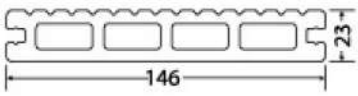

1 ตรม. ใช้ไม้ 7.14 เมตร

1 ตรม. ใช้ไม้ 2.38 แผ่น

(ลายไม้ 3D | ร่องกลาง)

ขนาด: 146*23*3000 มม.

1 ตรม. ใช้ไม้ 6.85 เมตร

1 ตรม. ใช้ไม้ 2.28 แผ่น

(ลายไม้ 3D | ร่องเล็ก)

ขนาด: 140*20*3000 มม.