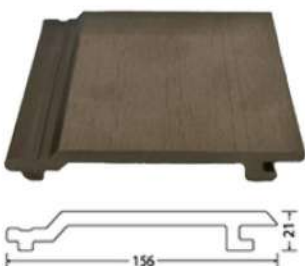

169*28*3000 มม.

ราคา 578 บาท/แผ่น

น้ำตาล