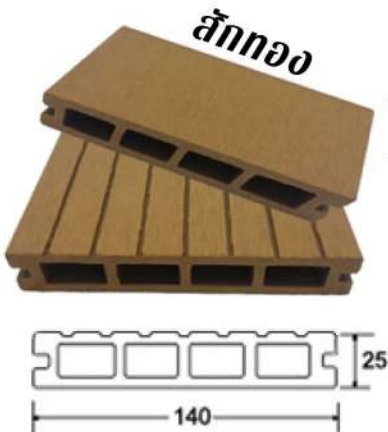

1 ตรม. ใช้ไม้ 6.67 เมตร

1 ตรม. ใช้ไม้ 2.22 แผ่น

โอ๊คแดง

(ลายไม้ | ร่องเล็ก)

ขนาด: 150*21*3000 มม.

1 ตรม. ใช้ไม้ 6.67 เมตร

1 ตรม. ใช้ไม้ 2.22 แผ่น

ECO
SERIES

DECKING FLOOR

- ไม้พื้นภายนอก -

ราคา 508 บาท/แผ่น

(ปิดเสี้ยน | ร่องกลาง)

ขนาด: 140*25*3000 มม.

1 ตรม. ใช้ไม้ 7.14 เมตร

1 ตรม. ใช้ไม้ 2.38 แผ่น

(ปิดเสี้ยน | ร่องกลาง)

ขนาด: 140*25*3000 มม.

1 ตรม. ใช้ไม้ 7.14 เมตร

1 ตรม. ใช้ไม้ 2.38 แผ่น

(ปิดเสี้ยน | ร่องกลาง)

ขนาด: 140*25*3000 มม.

1 ตรม. ใช้ไม้ 7.14 เมตร

1 ตรม. ใช้ไม้ 2.38 แผ่น

(ปิดเสี้ยน | ร่องกลาง)

ขนาด: 140*25*3000 มม.

1 ตรม. ใช้ไม้ 7.14 เมตร

1 ตรม. ใช้ไม้ 2.38 แผ่น

PREMIUM SERIES

DECKING FLOOR

- ไม้พื้นภายนอก -

รุ่นไม้ทรวง

ราคา 555 บาท/แผ่น