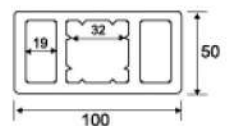

ราคา 225 บาท/แผ่น

โอ๊คแดง
(ไม้ระแนง/แบบทอลง)

100*50*3000 มม.

ราคา 600 บาท/แผ่น