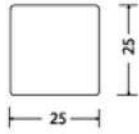

สีกทอง
(ไม้ระแนง/แบบตัน)

25*25*3000 มม.