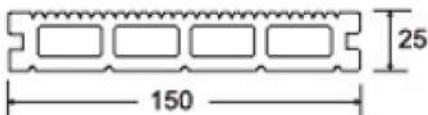

ขนาด: 150*21*3000 มม.

1 ตรม. ใช้ไม้ 6.67 เมตร

1 ตรม. ใช้ไม้ 2.22 แผ่น

สีกกทอง

(ร่องเล็ก | ร่องใหญ่)

ขนาด: 150*25*3000 มม.

1 ตรม. ใช้ไม้ 6.67 เมตร

1 ตรม. ใช้ไม้ 2.22 แผ่น

สีกกทอง

(ลายไม้ | ร่องเล็ก)

ขนาด: 150*21*3000 มม.

1 ตรม. ใช้ไม้ 6.67 เมตร

1 ตรม. ใช้ไม้ 2.22 แผ่น

โอ๊คแดง

(ร่องเล็ก | ร่องใหญ่)

ขนาด: 150*25*3000 มม.