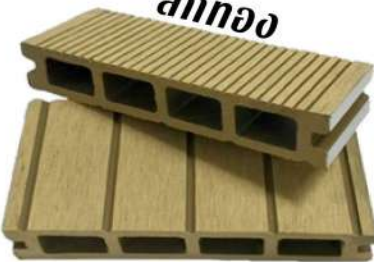

ขนาด: 150*21*3000 มม.

1 ตรม. ใช้ไม้ 6.67 เมตร

1 ตรม. ใช้ไม้ 2.22 แผ่น

สีกกทอง

(ร่องเล็ก | ร่องใหญ่)

ขนาด: 150*25*3000 มม.

1 ตรม. ใช้ไม้ 6.67 เมตร

1 ตรม. ใช้ไม้ 2.22 แผ่น

สีกกทอง

(ลายไม้ | ร่องเล็ก)

ขนาด: 150*21*3000 มม.

1 ตรม. ใช้ไม้ 6.67 เมตร

1 ตรม. ใช้ไม้ 2.22 แผ่น

โอ๊คแดง

(ร่องเล็ก | ร่องใหญ่)

ขนาด: 150*25*3000 มม.