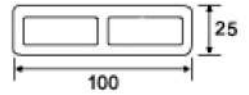

โอ๊คแดง
(ไม้รี้ว)

50*11*3000 มม.

ราคา 165 บาท/แผ่น

โอ๊คแดง
(ไม้ระแนง/แบบทอลง)

100*25*3000 มม.

ราคา 400 บาท/แผ่น

โอ๊คดำ
(ไม้ระแนง/แบบทอลง)

50*50*3000 มม.