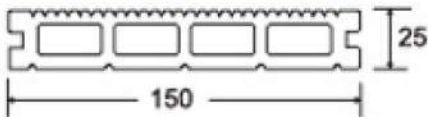

1 ตรม. ใช้ไม้ 2.22 แผ่น

น้ำตาล

(ร่องเล็ก | ร่องใหญ่)

ขนาด: 150*25*3000 มม.

1 ตรม. ใช้ไม้ 6.67 เมตร

1 ตรม. ใช้ไม้ 2.22 แผ่น

น้ำตาล

(ลายไม้ | ร่องเล็ก)

ขนาด: 150*21*3000 มม.

1 ตรม. ใช้ไม้ 6.67 เมตร

1 ตรม. ใช้ไม้ 2.22 แผ่น

สีกกทอง

(ร่องเล็ก | ร่องใหญ่)

ขนาด: 150*25*3000 มม.

1 ตรม. ใช้ไม้ 6.67 เมตร

1 ตรม. ใช้ไม้ 2.22 แผ่น