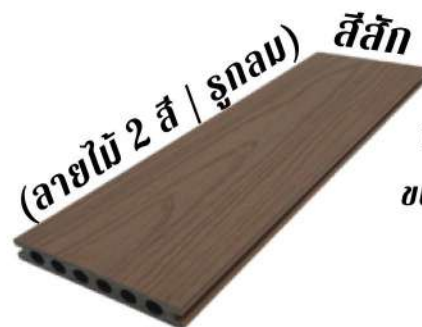

ราคา 9.50 บาท/แผ่น

DECKING FLOOR

-ไม้พื้นภายนอก-

DECKING FLOOR

LUXURY

SERIES

ROUND HOLLOW

ราคา 730 บาท/แผ่น

สีขาว
1 ตม. ใช้ไม้ 6.85 เมตร
1 ตม. ใช้ไม้ 2.35 แผ่น
ขนาด: 142*22*3000 มม.

SOFTWOOD

ราคา 895 บาท/แผ่น

สีขาว
1 ตม. ใช้ไม้ 7.14 เมตร
1 ตม. ใช้ไม้ 2.38 แผ่น
ขนาด: 140*21*3000 มม.

สีน้ำตาล
1 ตม. ใช้ไม้ 6.85 เมตร
1 ตม. ใช้ไม้ 2.35 แผ่น
ขนาด: 142*22*3000 มม.

สีน้ำตาล
1 ตม. ใช้ไม้ 7.14 เมตร
1 ตม. ใช้ไม้ 2.38 แผ่น
ขนาด: 140*21*3000 มม.

สีครีม
1 ตม. ใช้ไม้ 6.85 เมตร
1 ตม. ใช้ไม้ 2.35 แผ่น
ขนาด: 142*22*3000 มม.

สีครีม
1 ตม. ใช้ไม้ 7.14 เมตร
1 ตม. ใช้ไม้ 2.38 แผ่น
ขนาด: 140*21*3000 มม.