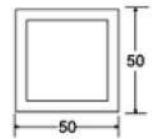

(ร่องเล็ก | ร่องใหญ่)

ขนาด: 150*25*3000 มม.

1 ตรม. ใช้ไม้ 6.67 เมตร

1 ตรม. ใช้ไม้ 2.22 แผ่น

โอ๊คดำ

(ลายไม้ | ร่องเล็ก)

ขนาด: 150*21*3000 มม.

1 ตรม. ใช้ไม้ 6.67 เมตร

ขนาด: 140*25*3000 มม.

1 ตรม. ใช้ไม้ 7.14 เมตร

1 ตรม. ใช้ไม้ 2.38 แผ่น

(ปิดเสี้ยน | ร่องกลาง)

ขนาด: 140*25*3000 มม.

1 ตรม. ใช้ไม้ 7.14 เมตร

1 ตรม. ใช้ไม้ 2.38 แผ่น

(ปิดเสี้ยน | ร่องกลาง)

1 ตรม. ใช้ไม้ 7.14 เมตร

1 ตรม. ใช้ไม้ 2.38 แผ่น

(ลายไม้ 3D | ร่องกลาง)

ขนาด: 146*23*3000 มม.

1 ตรม. ใช้ไม้ 6.85 เมตร

1 ตรม. ใช้ไม้ 2.28 แผ่น

(ลายไม้ 3D | ร่องกลาง)

ขนาด: 146*23*3000 มม.

โอ๊คแดง
(ไม้รี้ว)

50*11*3000 มม.

ราคา 165 บาท/แผ่น

โอ๊คแดง
(ไม้ระแนง/แบบทอลง)

100*25*3000 มม.

ราคา 400 บาท/แผ่น

โอ๊คดำ
(ไม้ระแนง/แบบทอลง)

50*50*3000 มม.