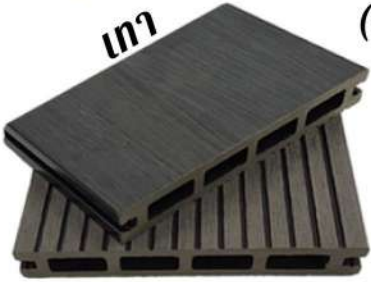

ขนาด: 140*25*3000 มม.

1 ตรม. ใช้ไม้ 7.14 เมตร

1 ตรม. ใช้ไม้ 2.38 แผ่น

PREMIUM SERIES

DECKING FLOOR

- ไม้พื้นภายนอก -

รุ่นไม้ทรวง

ราคา 555 บาท/แผ่น

(ลายไม้ 3D | ร่องกลาง)

ขนาด: 146*23*3000 มม.

1 ตรม. ใช้ไม้ 6.85 เมตร

1 ตรม. ใช้ไม้ 2.28 แผ่น

รุ่นไม้ตัน

ราคา 765 บาท/แผ่น

(ลายไม้ 3D | ร่องเล็ก)

ขนาด: 140*20*3000 มม.