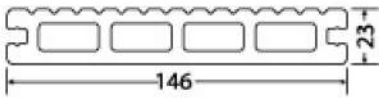

ขนาด: 140*25*3000 มม.

1 ตรม. ใช้ไม้ 7.14 เมตร

1 ตรม. ใช้ไม้ 2.38 แผ่น

(ปิดเสี้ยน | ร่องกลาง)

ขนาด: 140*25*3000 มม.

1 ตรม. ใช้ไม้ 7.14 เมตร

1 ตรม. ใช้ไม้ 2.38 แผ่น

(ปิดเสี้ยน | ร่องกลาง)

ขนาด: 140*25*3000 มม.

1 ตรม. ใช้ไม้ 7.14 เมตร

1 ตรม. ใช้ไม้ 2.38 แผ่น

PREMIUM SERIES

DECKING FLOOR

- ไม้พื้นภายนอก -

รุ่นไม้ทรวง

ราคา 555 บาท/แผ่น

(ลายไม้ 3D | ร่องกลาง)

ขนาด: 146*23*3000 มม.

1 ตรม. ใช้ไม้ 6.85 เมตร

1 ตรม. ใช้ไม้ 2.28 แผ่น

รุ่นไม้ตัน

ราคา 765 บาท/แผ่น

(ลายไม้ 3D | ร่องเล็ก)

ขนาด: 140*20*3000 มม.