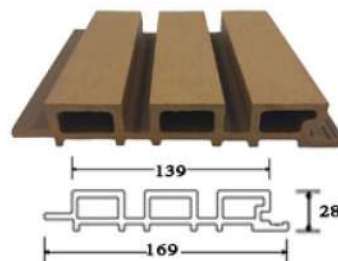

156*21*3000 มม.

ราคา 385 บาท/แผ่น

โอ๊คแดง

156*21*3000 มม.

ราคา 385 บาท/แผ่น

น้ำตาล

169*28*3000 มม.

ราคา 578 บาท/แผ่น

น้ำตาล

156*21*3000 มม.

ราคา 385 บาท/แผ่น

สักทอง

169*28*3000 มม.

ราคา 578 บาท/แผ่น

–อุปกรณัตถตั้ง–
–ตงไม้เทียม–
–ตัวจบครอบฉาก–

–อุปกรณ์ติดตั้ง–
–ตงไม้เทียม–
–ตัวจบครอบฉาก–