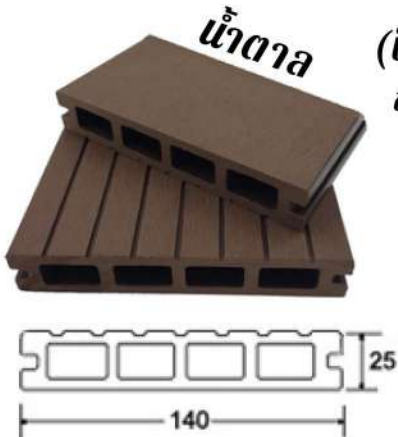

1 ตรม. ใช้ไม้ 6.67 เมตร

1 ตรม. ใช้ไม้ 2.22 แผ่น

โอ๊คแดง

(ลายไม้ | ร่องเล็ก)

ขนาด: 150*21*3000 มม.

1 ตรม. ใช้ไม้ 6.67 เมตร

1 ตรม. ใช้ไม้ 2.22 แผ่น

ECO
SERIES

DECKING FLOOR

- ไม้พื้นภายนอก -

ราคา 508 บาท/แผ่น

(ปิดเสี้ยน | ร่องกลาง)

ขนาด: 140*25*3000 มม.

1 ตรม. ใช้ไม้ 7.14 เมตร

1 ตรม. ใช้ไม้ 2.38 แผ่น

(ปิดเสี้ยน | ร่องกลาง)

ขนาด: 140*25*3000 มม.

1 ตรม. ใช้ไม้ 7.14 เมตร

1 ตรม. ใช้ไม้ 2.38 แผ่น

(ปิดเสี้ยน | ร่องกลาง)

ขนาด: 140*25*3000 มม.

1 ตรม. ใช้ไม้ 7.14 เมตร

1 ตรม. ใช้ไม้ 2.38 แผ่น

(ปิดเสี้ยน | ร่องกลาง)

ขนาด: 140*25*3000 มม.

1 ตรม. ใช้ไม้ 7.14 เมตร

1 ตรม. ใช้ไม้ 2.38 แผ่น

PREMIUM SERIES

DECKING FLOOR

- ไม้พื้นภายนอก -

รุ่นไม้ทรวง

ราคา 555 บาท/แผ่น