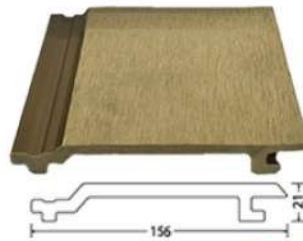

100*50*3000 มม.

ราคา 600 บาท/แผ่น

WALL PANEL

-ไม้ผนัง/ฝ้า-

ECO

WALL PANEL

- ไม้ผนัง/ฝ้า -

สักทอง

156*21*3000 มม.

ราคา 385 บาท/แผ่น

โอ๊คแดง

156*21*3000 มม.

ราคา 385 บาท/แผ่น

น้ำตาล

169*28*3000 มม.

ราคา 578 บาท/แผ่น