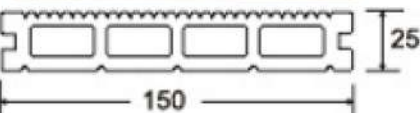

โอ๊คแดง

(ร่องเล็ก | ร่องใหญ่)

ขนาด: 150*25*3000 มม.

1 ตรม. ใช้ไม้ 6.67 เมตร

1 ตรม. ใช้ไม้ 2.22 แผ่น