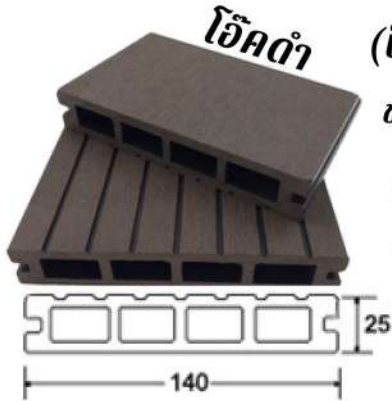

สีกกทอง

(ลายไม้ | ร่องเล็ก)

ขนาด: 150*21*3000 มม.

1 ตรม. ใช้ไม้ 6.67 เมตร

1 ตรม. ใช้ไม้ 2.22 แผ่น

โอ๊คแดง

(ร่องเล็ก | ร่องใหญ่)

ขนาด: 150*25*3000 มม.

1 ตรม. ใช้ไม้ 6.67 เมตร

1 ตรม. ใช้ไม้ 2.22 แผ่น

โอ๊คแดง

(ลายไม้ | ร่องเล็ก)

ขนาด: 150*21*3000 มม.

1 ตรม. ใช้ไม้ 6.67 เมตร

1 ตรม. ใช้ไม้ 2.22 แผ่น

ECO
SERIES

DECKING FLOOR

- ไม้พื้นภายนอก -

ราคา 508 บาท/แผ่น

(ปิดเสี้ยน | ร่องกลาง)

ขนาด: 140*25*3000 มม.

1 ตรม. ใช้ไม้ 7.14 เมตร

1 ตรม. ใช้ไม้ 2.38 แผ่น

(ปิดเสี้ยน | ร่องกลาง)

ขนาด: 140*25*3000 มม.

1 ตรม. ใช้ไม้ 7.14 เมตร

1 ตรม. ใช้ไม้ 2.38 แผ่น

(ปิดเสี้ยน | ร่องกลาง)

ขนาด: 140*25*3000 มม.

1 ตรม. ใช้ไม้ 7.14 เมตร

1 ตรม. ใช้ไม้ 2.38 แผ่น

(ปิดเสี้ยน | ร่องกลาง)