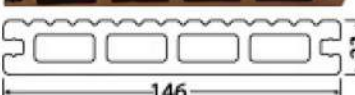

1 ตรม. ใช้ไม้ 7.14 เมตร

1 ตรม. ใช้ไม้ 2.38 แผ่น

(ลายไม้ 3D | ร่องกลาง)

ขนาด: 146*23*3000 มม.

1 ตรม. ใช้ไม้ 6.85 เมตร

1 ตรม. ใช้ไม้ 2.28 แผ่น

(ลายไม้ 3D | ร่องกลาง)

ขนาด: 146*23*3000 มม.