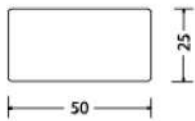

LATH

-ไม้ระแนง-
-ไม้รี้ว-

สีกทอง
(ไม้ระแนง/แบบตัน)

25*25*3000 มม.

ราคา 178 บาท/แผ่น

น้ำตาล
(ไม้ระแนง/แบบตัน)

50*25*3000 มม.

ราคา 335 บาท/แผ่น

โอ๊คแดง
(ไม้รี้ว)

50*11*3000 มม.

ราคา 165 บาท/แผ่น

โอ๊คแดง
(ไม้ระแนง/แบบทอลง)

100*25*3000 มม.

ราคา 400 บาท/แผ่น

โอ๊คดำ
(ไม้ระแนง/แบบทอลง)

50*50*3000 มม.