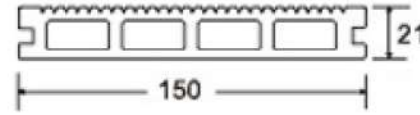

ขนาด: 150*21*3000 มม.

1 ตรม. ใช้ไม้ 6.67 เมตร

1 ตรม. ใช้ไม้ 2.22 แผ่น

สีกกทอง

(ร่องเล็ก | ร่องใหญ่)

ขนาด: 150*25*3000 มม.

1 ตรม. ใช้ไม้ 6.67 เมตร

1 ตรม. ใช้ไม้ 2.22 แผ่น

สีกกทอง

(ลายไม้ | ร่องเล็ก)

ขนาด: 150*21*3000 มม.

1 ตรม. ใช้ไม้ 6.67 เมตร

1 ตรม. ใช้ไม้ 2.22 แผ่น

โอ๊คแดง

(ร่องเล็ก | ร่องใหญ่)

ขนาด: 150*25*3000 มม.