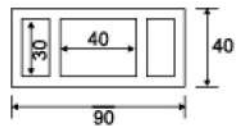

ราคา 295 บาท/แผ่น

น้ำตาล
(ไม้ระแนง/แบบทอลง)

90*40*3000 มม.