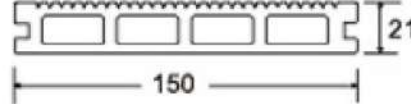

โอ๊คดำ

(ลายไม้ | ร่องเล็ก)

ขนาด: 150*21*3000 มม.

1 ตรม. ใช้ไม้ 6.67 เมตร

1 ตรม. ใช้ไม้ 2.22 แผ่น