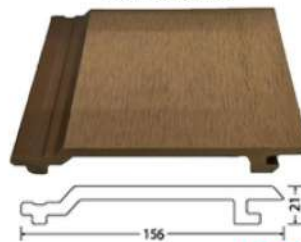

100*50*3000 มม.

ราคา 600 บาท/แผ่น

WALL PANEL

-ไม้ผนัง/ฝ้า-

ECO

WALL PANEL

- ไม้ผนัง/ฝ้า -

สักทอง

156*21*3000 มม.

ราคา 385 บาท/แผ่น

โอ๊คแดง

156*21*3000 มม.

ราคา 385 บาท/แผ่น

น้ำตาล

169*28*3000 มม.

ราคา 578 บาท/แผ่น