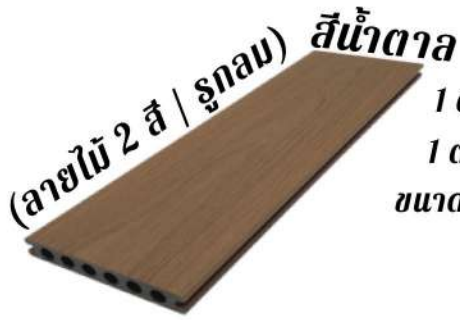

ราคา 9.50 บาท/แผ่น

DECKING FLOOR

-ไม้พื้นภายนอก-

DECKING FLOOR

LUXURY

SERIES

ROUND HOLLOW

ราคา 730 บาท/แผ่น

สีขาว
1 ตม. ใช้ไม้ 6.85 เมตร
1 ตม. ใช้ไม้ 2.35 แผ่น
ขนาด: 142*22*3000 มม.

SOFTWOOD

ราคา 895 บาท/แผ่น

สีขาว
1 ตม. ใช้ไม้ 7.14 เมตร
1 ตม. ใช้ไม้ 2.38 แผ่น
ขนาด: 140*21*3000 มม.

สีน้ำตาล
1 ตม. ใช้ไม้ 6.85 เมตร
1 ตม. ใช้ไม้ 2.35 แผ่น
ขนาด: 142*22*3000 มม.